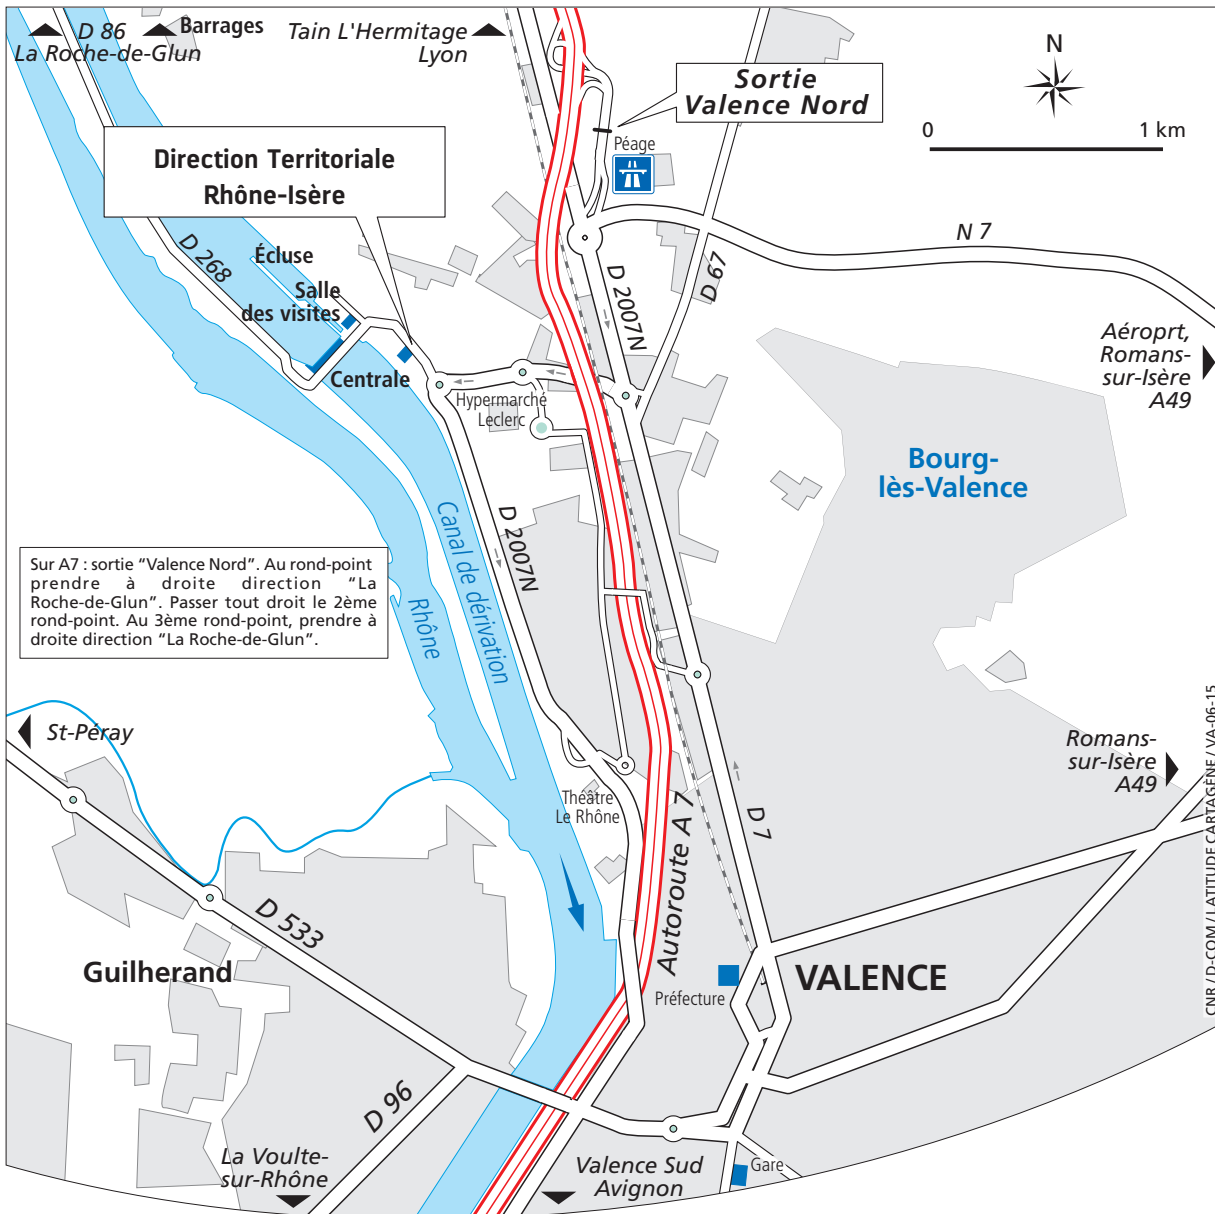

Direction Territoriale Rhône-Isère
91, route de la Roche de Glun
B. P. 326
26503 Bourg-lès-Valence
Tél. : 04 75 82 78 80
Fax : 04 75 55 36 44
GPS 44.961026, 4.877492

Date _____

De la part de _____

A l'attention de _____