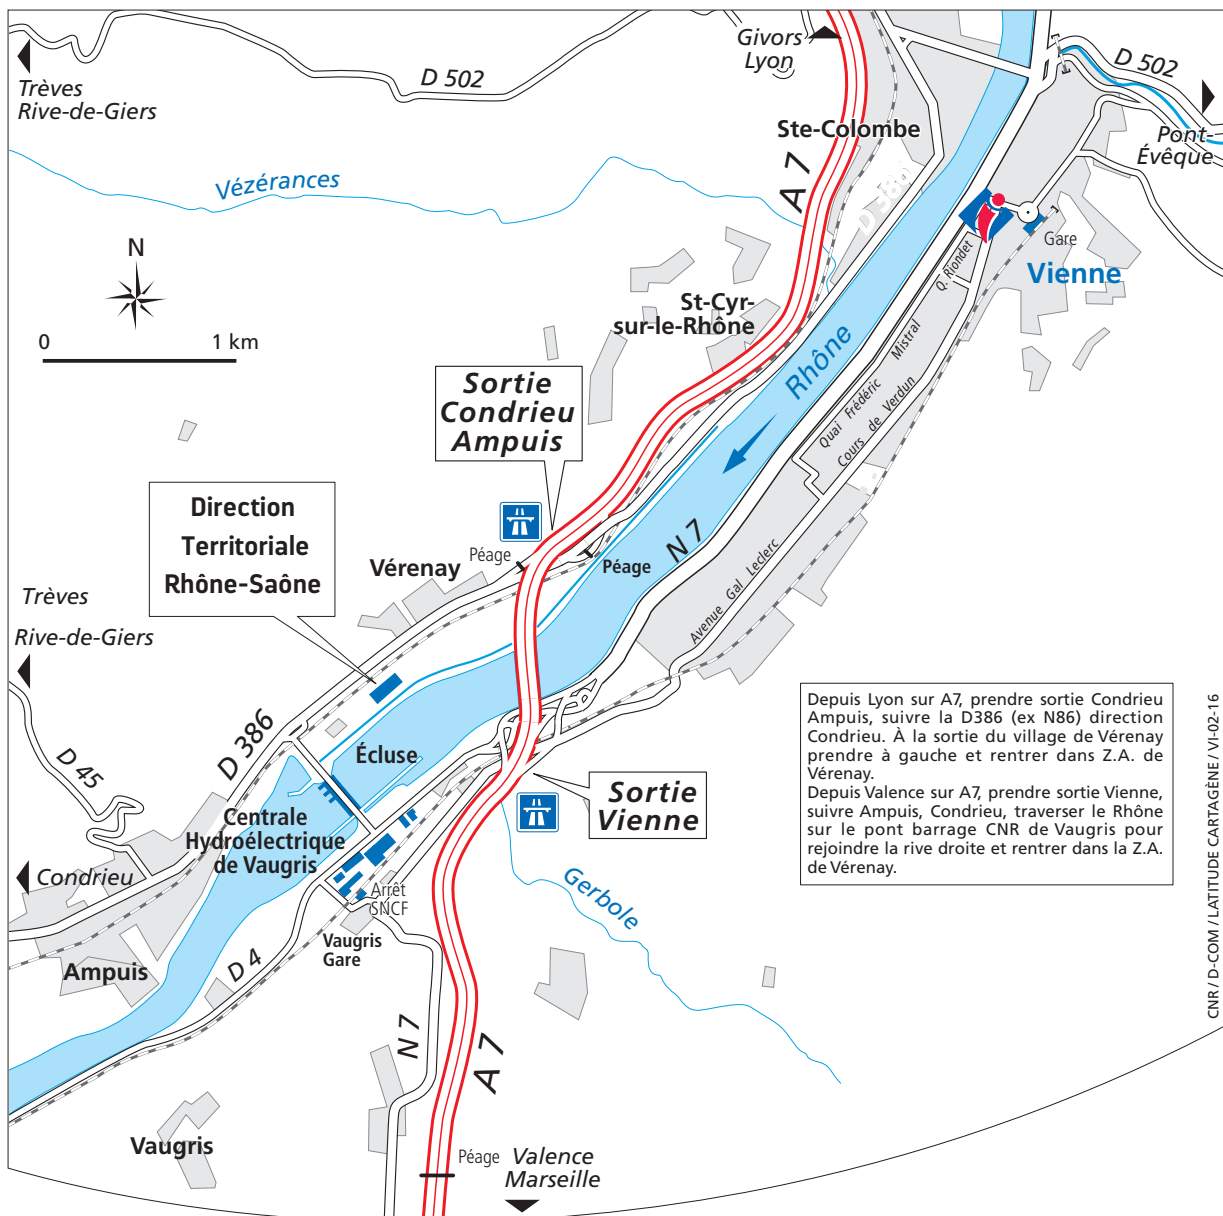

A l'attention de _____

Depuis Lyon sur A7, prendre sortie Condrieu Ampuis, suivre la D386 (ex N86) direction Condrieu. À la sortie du village de Vérenay prendre à gauche et rentrer dans Z.A. de Vérenay.
 Depuis Valence sur A7, prendre sortie Vienne, suivre Ampuis, Condrieu, traverser le Rhône sur le pont barrage CNR de Vaugris pour rejoindre la rive droite et rentrer dans la Z.A. de Vérenay.

CNR / D-COM / LATITUDE CARTAGÈNE / VI-02-16

cnr.tm.fr