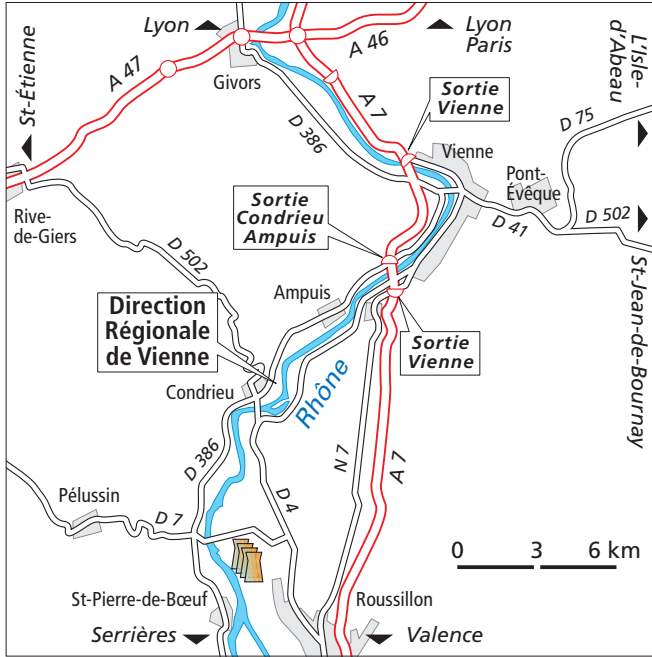

Compagnie Nationale du Rhône

Accès Direction Régionale de Vienne
Z.A. de Vérenay

B.P. 77 (Ampuis) 69420 Condrieu
Tél. 33 (0)4 74 78 38 80 - Fax 33 (0)4 26 10 24 44
cnr.vienne@cnr.tm.fr

Date _____

De la part de : _____

A l'attention de : _____