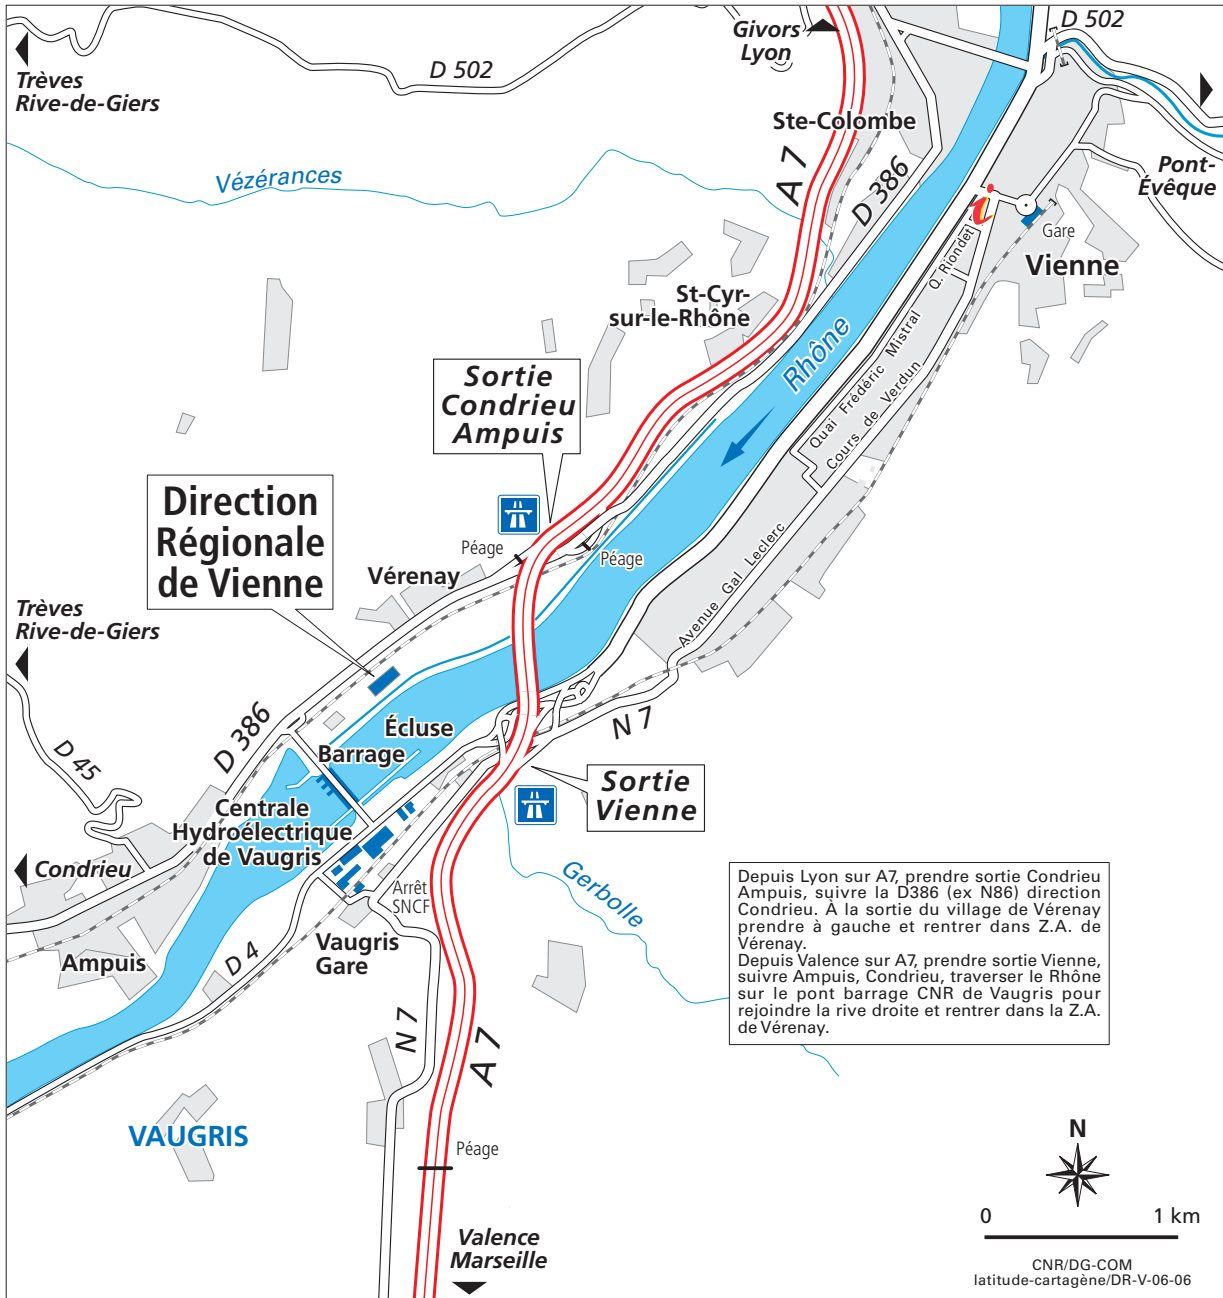

Compagnie Nationale du Rhône

Accès Direction Régionale de Vienne
Z.A. de Vérenay

B.P. 77 (Ampuis) 69420 Condrieu
Tél. 33 (0)4 74 78 38 80 - Fax 33 (0)4 26 10 24 44
cnr.vienne@cnr.tm.fr

Date _____

De la part de : _____

A l'attention de : _____

Depuis Lyon sur A7, prendre sortie Condrieu Ampuis, suivre la D386 (ex N86) direction Condrieu. A la sortie du village de Vérenay prendre à gauche et rentrer dans Z.A. de Vérenay.
Depuis Valence sur A7, prendre sortie Vienne, suivre Ampuis, Condrieu, traverser le Rhône sur le pont barrage CNR de Vaugris pour rejoindre la rive droite et rentrer dans la Z.A. de Vérenay.