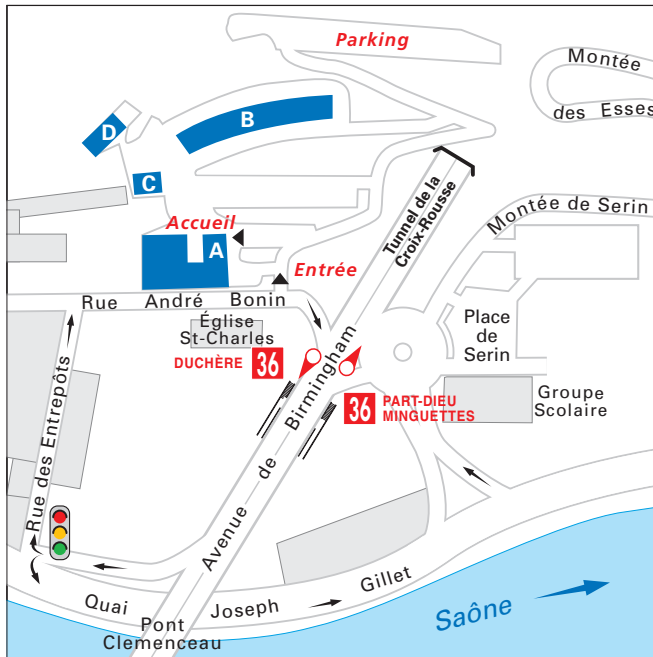

Compagnie Nationale du Rhône

Siège social

2, rue André Bonin - 69004 Lyon

Tél. 33 (0)4 72 00 69 69 - Fax 33 (0)4 72 10 66 66

cnr.lyon@cnr.tm.fr

www.cnr.tm.fr

Date _____

De la part de : _____

A l'attention de : _____